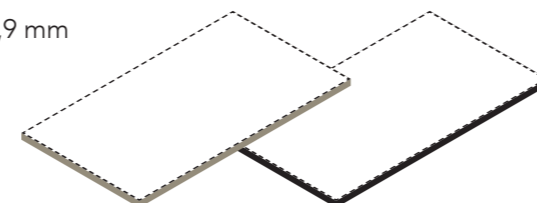

2904
BLANC
GLACE
POL

2910
GRIS
CLAIR
POL

2903
GRIS
PERLE
POL

2907
GRIS
FONCÉ
POL

2902
NOIR
POL

POLARIS

Mõõdud / Sizes:
3050x1300 mm
4200x1300 mm

Paksused / Thicknesses:
0,9 - 1 - 1,2 - 10 - 12 mm

Pinnaviimistlus / Finish:
Polaris

-  Sõrmejälgi hülgav
Anti-fingerprint
-  Kriimustuskindel
Scratch resistant
-  Kuumakindel
Heat resistant
-  Löögikindel
Shock resistant

Paksused / Thicknesses

0,9 mm

Standard
Pruun sisu
Phenolic core

BK
Must sisu
Black core

1 - 1,2 mm

Full-Colour
Värviline sisu
Coloured core

BK
Must sisu
Black core

10 - 12 mm

Standard
Pruun sisu
Phenolic core

BK
Must sisu
Black core

Full-Colour
Värviline sisu
Coloured core