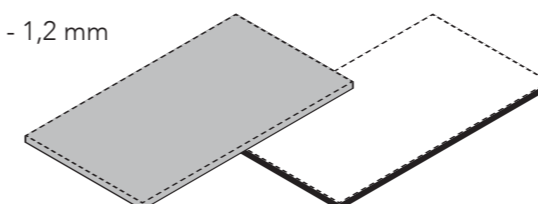

2904
BLANC
GLACE
POL

2910
GRIS
CLAIR
POL

2903
GRIS
PERLE
POL

2907
GRIS
FONCÉ
POL

2902
NOIR
POL

POLARIS

Mõõdud / Sizes:
3050x1300 mm
4200x1300 mm

Paksused / Thicknesses:
0,9 - 1 - 1,2 - 10 - 12 mm

Pinnaviimistlus / Finish:
Polaris

-  Sõrmejälgi hülgav
Anti-fingerprint
-  Kriimustuskindel
Scratch resistant
-  Kuumakindel
Heat resistant
-  Löögikindel
Shock resistant

Paksused / Thicknesses

0,9 mm

Standard
Pruun sisu
Phenolic core

BK
Must sisu
Black core

1 - 1,2 mm

Full-Colour
Värviline sisu
Coloured core

BK
Must sisu
Black core

10 - 12 mm

Standard
Pruun sisu
Phenolic core

BK
Must sisu
Black core

Full-Colour
Värviline sisu
Coloured core