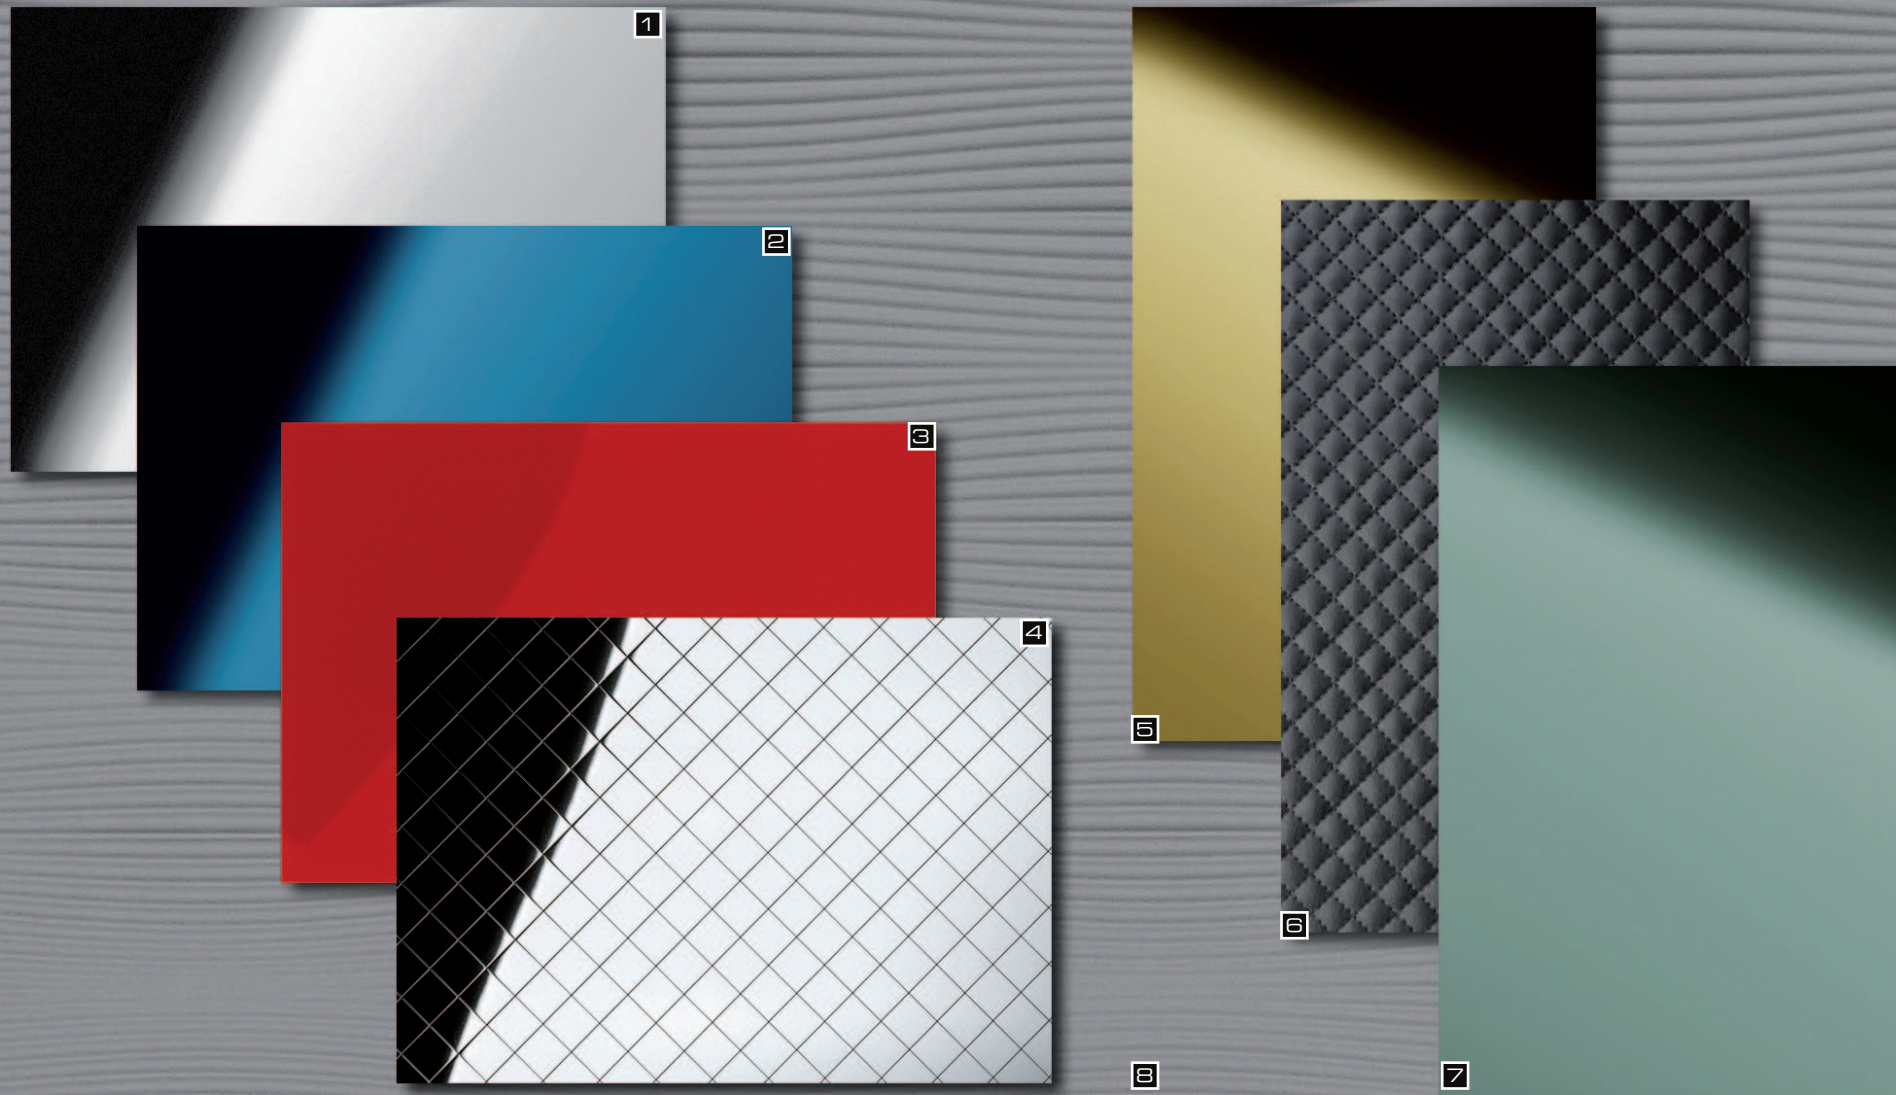

Photo: Ippolito Fleitz Group (D) / Product: DM Silver

Let it shine.

- 1. DM Silver
- 2. DM Skyblue
- 3. DM Magic Red
- 4. MSC RHOMBUS 15x15 Silver flex. Classic
- 5. DM Brass
- 6. LL ROMBO 12 Nero matt
- 7. DM Mint
- 8. SL ENERGY Titan PF met