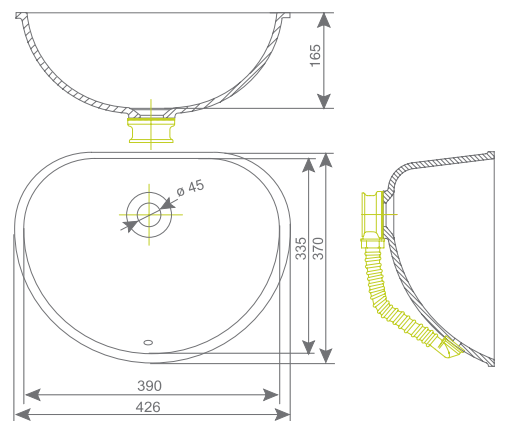

- pituus: 485 mm
- leveys: 382 mm
- syvyys: 145 mm
- \varnothing 45 mm

Petra

sisämitat

- pituus: 485 mm
- leveys: 415 mm
- syvyys: 140 mm
- $\varnothing 45$ mm

Tru

sisämitat

- pituus: 390 mm
- leveys: 355 mm
- syvyys: 165 mm
- $\varnothing 45$ mm

Maja

sisämitat

- pituus: 481 mm
- leveys: 351 mm
- syvyys: 125 mm
- $\varnothing 45$ mm

Iva

sisämitat

- pituus: 500 mm
- leveys: 383 mm
- syvyys: 124 mm
- $\varnothing 45$ mm

Ana

sisämitat

- pituus: 407 mm
- leveys: 272 mm
- syvyys: 97 mm
- \varnothing 45 mm

Rondo

sisämitat

- leveys: 432 mm
- syvyys: 121 mm
- \varnothing 45 mm

Meta

sisämitat

- leveys: 390 mm
- syvyys: 155 mm
- \varnothing 45 mm

- pituus: 775 mm
- leveys: 480 mm
- syvyys: 254 mm
- \varnothing 90 mm

Sabina

sisämitat

- pituus: 810 mm
- leveys: 430 mm
- syvyys: 230 mm
- ø 90 mm

Clea

sisämitat

- pituus: 555 mm
- leveys: 430 mm
- syvyys: 213 mm
- ø 90 mm