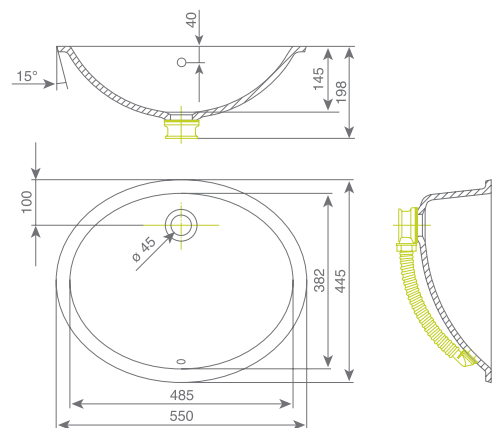

kerrock[®]
by KOLPA

Pesualtaat ja keittiöaltaat

Pesualtaat

Silvia

sisämitat

- pituus: 500 mm
- leveys: 350 mm
- syvyys: 155 mm
- \varnothing 45 mm

Tina

sisämitat

- pituus: 485 mm
- leveys: 382 mm
- syvyys: 145 mm
- \varnothing 45 mm

Petra

sisämitat

- pituus: 485 mm
- leveys: 415 mm
- syvyys: 140 mm
- $\varnothing 45$ mm

Tru

sisämitat

- pituus: 390 mm
- leveys: 355 mm
- syvyys: 165 mm
- $\varnothing 45$ mm

Maja

sisämitat

- pituus: 481 mm
- leveys: 351 mm
- syvyys: 125 mm
- $\varnothing 45$ mm

Iva

sisämitat

- pituus: 500 mm
- leveys: 383 mm
- syvyys: 124 mm
- $\varnothing 45$ mm

Ana

sisämitat

- pituus: 407 mm
- leveys: 272 mm
- syvyys: 97 mm
- \varnothing 45 mm

Rondo

sisämitat

- leveys: 432 mm
- syvyys: 121 mm
- \varnothing 45 mm

Meta

sisämitat

- leveys: 390 mm
- syvyys: 155 mm
- \varnothing 45 mm