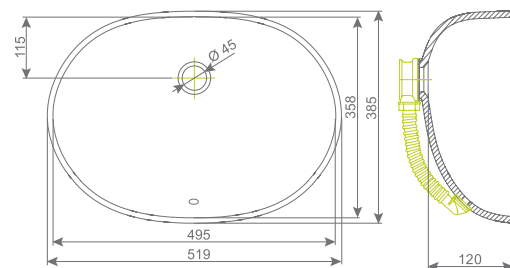

- pituus: 407 mm
- leveys: 272 mm
- syvyys: 97 mm
- \varnothing 45 mm

Rondo

sisämitat

- leveys: 432 mm
- syvyys: 121 mm
- \varnothing 45 mm

Meta

sisämitat

- leveys: 390 mm
- syvyys: 155 mm
- \varnothing 45 mm

Keri

sisämitat

- leveys: 343 mm
- syvyys: 115 mm
- \varnothing 45 mm

Jana

sisämitat

- leveys: 242 mm
- syvyys: 100 mm
- \varnothing 45 mm

Ajda

sisämitat

- pituus: 495 mm
- leveys: 358 mm
- syvyys: 120 mm
- \varnothing 45 mm

Barbi

sisämitat

- pituus: 634 mm
- leveys: 386 mm
- syvyys: 138 mm
- ø 45 mm

Bea

sisämitat

- pituus: 720 mm
- leveys: 368 mm
- syvyys: 165 mm
- ø 45 mm

- pituus: 775 mm
- leveys: 480 mm
- syvyys: 254 mm
- \varnothing 90 mm

Sabina

sisämitat

- pituus: 810 mm
- leveys: 430 mm
- syvyys: 230 mm
- ø 90 mm

Clea

sisämitat

- pituus: 555 mm
- leveys: 430 mm
- syvyys: 213 mm
- ø 90 mm