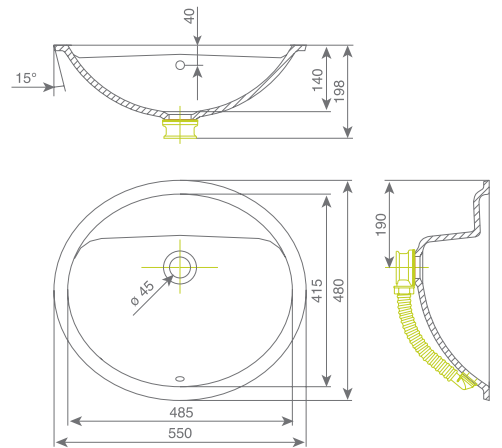

kerrock[®]
by KOLPA

Pesualtaat ja keittiöaltaat

Pesualtaat

Silvia

sisämitat

- pituus: 500 mm
- leveys: 350 mm
- syvyys: 155 mm
- \varnothing 45 mm

Tina

sisämitat

- pituus: 485 mm
- leveys: 382 mm
- syvyys: 145 mm
- \varnothing 45 mm

Petra

sisämitat

- pituus: 485 mm
- leveys: 415 mm
- syvyys: 140 mm
- $\varnothing 45$ mm

Tru

sisämitat

- pituus: 390 mm
- leveys: 355 mm
- syvyys: 165 mm
- $\varnothing 45$ mm

Maja

sisämitat

- pituus: 481 mm
- leveys: 351 mm
- syvyys: 125 mm
- $\varnothing 45$ mm

Iva

sisämitat

- pituus: 500 mm
- leveys: 383 mm
- syvyys: 124 mm
- $\varnothing 45$ mm

Ana

sisämitat

- pituus: 407 mm
- leveys: 272 mm
- syvyys: 97 mm
- \varnothing 45 mm

Rondo

sisämitat

- leveys: 432 mm
- syvyys: 121 mm
- \varnothing 45 mm

Meta

sisämitat

- leveys: 390 mm
- syvyys: 155 mm
- \varnothing 45 mm