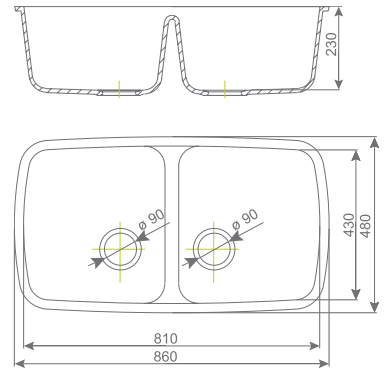

- pituus: 495 mm
- leveys: 358 mm
- syvyys: 120 mm
- \varnothing 45 mm

Barbi

sisämitat

- pituus: 634 mm
- leveys: 386 mm
- syvyys: 138 mm
- ø 45 mm

Bea

sisämitat

- pituus: 720 mm
- leveys: 368 mm
- syvyys: 165 mm
- ø 45 mm

Keittiöaltaat

Nelikulmaisia altaita saatavilla myös käsityönä mittojen mukaan, edellyttäen mittapiirroksen.

Nada

sisämitat

- pituus: 698 mm
- leveys: 438 mm
- syvyys: 233 mm
- \varnothing 90 mm

Karmen

sisämitat

- pituus: 775 mm
- leveys: 480 mm
- syvyys: 254 mm
- \varnothing 90 mm

Sabina

sisämitat

- pituus: 810 mm
- leveys: 430 mm
- syvyys: 230 mm
- ø 90 mm

Clea

sisämitat

- pituus: 555 mm
- leveys: 430 mm
- syvyys: 213 mm
- ø 90 mm

Mia

sisämitat

- pituus: 370 mm
- leveys: 370 mm
- syvyys: 180 mm
- ø 90 mm

Diana

sisämitat

- pituus: 490 mm
- leveys: 360 mm
- syvyys: 180 mm
- ø 90 mm

Pia

sisämitat