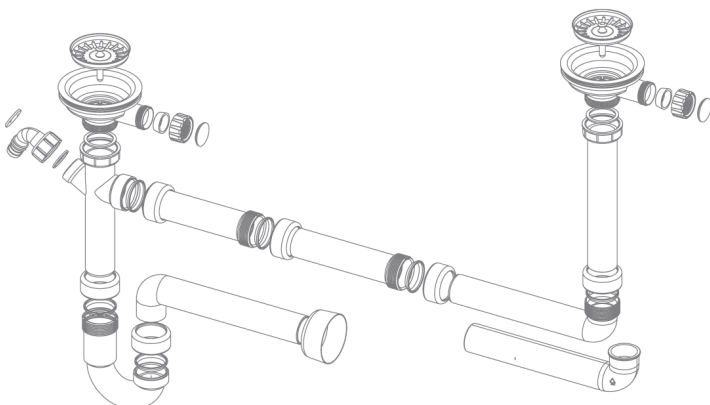

- pituus: 775 mm
- leveys: 480 mm
- syvyys: 254 mm
- \varnothing 90 mm

Sabina

sisämitat

- pituus: 810 mm
- leveys: 430 mm
- syvyys: 230 mm
- ø 90 mm

Clea

sisämitat

- pituus: 555 mm
- leveys: 430 mm
- syvyys: 213 mm
- ø 90 mm

Mia

sisämitat

- pituus: 370 mm
- leveys: 370 mm
- syvyys: 180 mm
- ø 90 mm

Diana

sisämitat

- pituus: 490 mm
- leveys: 360 mm
- syvyys: 180 mm
- ø 90 mm

Pia

sisämitat

- pituus: 305 mm
- leveys: 143 mm
- syvyys: 116 mm
- ø 90 mm

Yleisvesilukot

SIF-UM/45

- ø 45 vesilukko pesualtaisiin

SILVIA, TINA, PETRA, TRU, CORI, SARA, BLANCA, LANA, EVA, MAJA, IVA, ANA, RONDO, META, KERI, JANA, AJDA, BARBI, BEA.

SIF-EN

- ø 90 vesilukko keittiöaltaisiin, ylivuotoputkella tai ilman

MIA, DIANA, CLEA, NELI, NADA, PIA.

SIF-DV

- ø 90 kaksoisvesilukko liitäntäputkella

2xMIA, 2xDIANA, MIA+PIA, DIANA+PIA, NADA+PIA, KARMEN, SABINA.