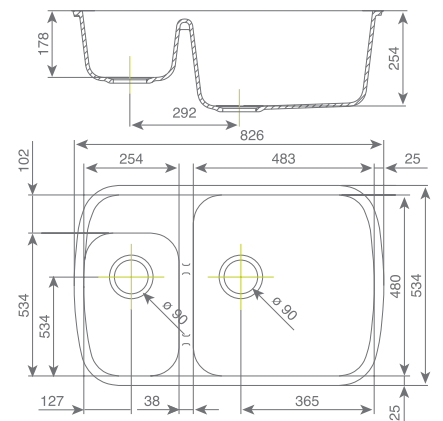

- pituus: 495 mm
- leveys: 358 mm
- syvyys: 120 mm
- \varnothing 45 mm

Barbi

sisämitat

- pituus: 634 mm
- leveys: 386 mm
- syvyys: 138 mm
- ø 45 mm

Bea

sisämitat

- pituus: 720 mm
- leveys: 368 mm
- syvyys: 165 mm
- ø 45 mm

Keittiöaltaat

Nelikulmaisia altaita saatavilla myös käsityönä mittojen mukaan, edellyttäen mittapiirroksen.

Nada

sisämitat

- pituus: 698 mm
- leveys: 438 mm
- syvyys: 233 mm
- \varnothing 90 mm

Karmen

sisämitat

- pituus: 775 mm
- leveys: 480 mm
- syvyys: 254 mm
- \varnothing 90 mm

Sabina

sisämitat

- pituus: 810 mm
- leveys: 430 mm
- syvyys: 230 mm
- ø 90 mm

Clea

sisämitat

- pituus: 555 mm
- leveys: 430 mm
- syvyys: 213 mm
- ø 90 mm

Mia

sisämitat

- pituus: 370 mm
- leveys: 370 mm
- syvyys: 180 mm
- ø 90 mm

Diana

sisämitat

- pituus: 490 mm
- leveys: 360 mm
- syvyys: 180 mm
- ø 90 mm

Pia

sisämitat