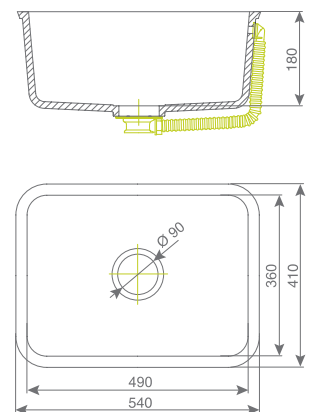

- pituus: 495 mm
- leveys: 358 mm
- syvyys: 120 mm
- \varnothing 45 mm

Barbi

sisämitat

- pituus: 634 mm
- leveys: 386 mm
- syvyys: 138 mm
- ø 45 mm

Bea

sisämitat

- pituus: 720 mm
- leveys: 368 mm
- syvyys: 165 mm
- ø 45 mm

Keittiöaltaat

Nelikulmaisia altaita saatavilla myös käsityönä mittojen mukaan, edellyttäen mittapiirroksen.

Nada

sisämitat

- pituus: 698 mm
- leveys: 438 mm
- syvyys: 233 mm
- \varnothing 90 mm

Karmen

sisämitat

- pituus: 775 mm
- leveys: 480 mm
- syvyys: 254 mm
- \varnothing 90 mm

Sabina

sisämitat

- pituus: 810 mm
- leveys: 430 mm
- syvyys: 230 mm
- ø 90 mm

Clea

sisämitat

- pituus: 555 mm
- leveys: 430 mm
- syvyys: 213 mm
- ø 90 mm

Mia

sisämitat

- pituus: 370 mm
- leveys: 370 mm
- syvyys: 180 mm
- ø 90 mm

Diana

sisämitat

- pituus: 490 mm
- leveys: 360 mm
- syvyys: 180 mm
- ø 90 mm

Pia

sisämitat