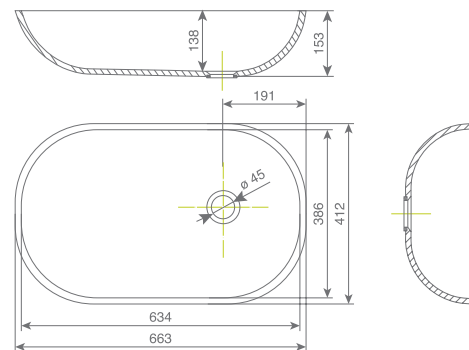

- pituus: 407 mm
- leveys: 272 mm
- syvyys: 97 mm
- \varnothing 45 mm

Rondo

sisämitat

- leveys: 432 mm
- syvyys: 121 mm
- \varnothing 45 mm

Meta

sisämitat

- leveys: 390 mm
- syvyys: 155 mm
- \varnothing 45 mm

Keri

sisämitat

- leveys: 343 mm
- syvyys: 115 mm
- \varnothing 45 mm

Jana

sisämitat

- leveys: 242 mm
- syvyys: 100 mm
- \varnothing 45 mm

Ajda

sisämitat

- pituus: 495 mm
- leveys: 358 mm
- syvyys: 120 mm
- \varnothing 45 mm

Barbi

sisämitat

- pituus: 634 mm
- leveys: 386 mm
- syvyys: 138 mm
- ø 45 mm

Bea

sisämitat

- pituus: 720 mm
- leveys: 368 mm
- syvyys: 165 mm
- ø 45 mm

- pituus: 775 mm
- leveys: 480 mm
- syvyys: 254 mm
- \varnothing 90 mm

Sabina

sisämitat

- pituus: 810 mm
- leveys: 430 mm
- syvyys: 230 mm
- ø 90 mm

Clea

sisämitat

- pituus: 555 mm
- leveys: 430 mm
- syvyys: 213 mm
- ø 90 mm