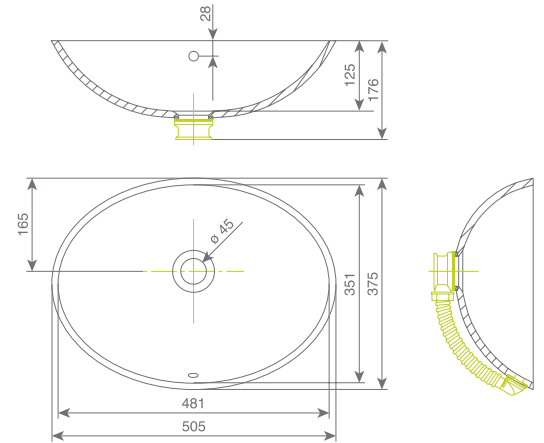

- pituus: 485 mm
- leveys: 382 mm
- syvyys: 145 mm
- \varnothing 45 mm

Petra

sisämitat

- pituus: 485 mm
- leveys: 415 mm
- syvyys: 140 mm
- $\varnothing 45$ mm

Tru

sisämitat

- pituus: 390 mm
- leveys: 355 mm
- syvyys: 165 mm
- $\varnothing 45$ mm

Maja

sisämitat

- pituus: 481 mm
- leveys: 351 mm
- syvyys: 125 mm
- $\varnothing 45$ mm

Iva

sisämitat

- pituus: 500 mm
- leveys: 383 mm
- syvyys: 124 mm
- $\varnothing 45$ mm

Ana

sisämitat

- pituus: 407 mm
- leveys: 272 mm
- syvyys: 97 mm
- \varnothing 45 mm

Rondo

sisämitat

- leveys: 432 mm
- syvyys: 121 mm
- \varnothing 45 mm

Meta

sisämitat

- leveys: 390 mm
- syvyys: 155 mm
- \varnothing 45 mm

- pituus: 775 mm
- leveys: 480 mm
- syvyys: 254 mm
- \varnothing 90 mm

Sabina

sisämitat

- pituus: 810 mm
- leveys: 430 mm
- syvyys: 230 mm
- ø 90 mm

Clea

sisämitat

- pituus: 555 mm
- leveys: 430 mm
- syvyys: 213 mm
- ø 90 mm