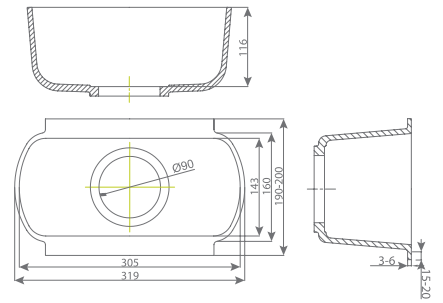

- pituus: 495 mm
- leveys: 358 mm
- syvyys: 120 mm
- \varnothing 45 mm

Barbi

sisämitat

- pituus: 634 mm
- leveys: 386 mm
- syvyys: 138 mm
- ø 45 mm

Bea

sisämitat

- pituus: 720 mm
- leveys: 368 mm
- syvyys: 165 mm
- ø 45 mm

- pituus: 775 mm
- leveys: 480 mm
- syvyys: 254 mm
- \varnothing 90 mm

Sabina

sisämitat

- pituus: 810 mm
- leveys: 430 mm
- syvyys: 230 mm
- ø 90 mm

Clea

sisämitat

- pituus: 555 mm
- leveys: 430 mm
- syvyys: 213 mm
- ø 90 mm

Mia

sisämitat

- pituus: 370 mm
- leveys: 370 mm
- syvyys: 180 mm
- ø 90 mm

Diana

sisämitat

- pituus: 490 mm
- leveys: 360 mm
- syvyys: 180 mm
- ø 90 mm

Pia

sisämitat

- pituus: 305 mm
- leveys: 143 mm
- syvyys: 116 mm
- ø 90 mm

Yleisvesilukot

SIF-UM/45

- ø 45 vesilukko pesualtaisiin

SILVIA, TINA, PETRA, TRU, CORI, SARA, BLANCA, LANA, EVA, MAJA, IVA, ANA, RONDO, META, KERI, JANA, AJDA, BARBI, BEA.