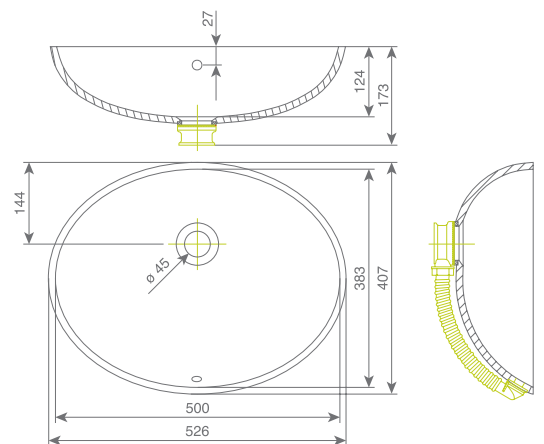

kerrock[®]
by KOLPA

Pesualtaat ja keittiöaltaat

Pesualtaat

Silvia

sisämitat

- pituus: 500 mm
- leveys: 350 mm
- syvyys: 155 mm
- \varnothing 45 mm

Tina

sisämitat

- pituus: 485 mm
- leveys: 382 mm
- syvyys: 145 mm
- \varnothing 45 mm

Petra

sisämitat

- pituus: 485 mm
- leveys: 415 mm
- syvyys: 140 mm
- $\varnothing 45$ mm

Tru

sisämitat

- pituus: 390 mm
- leveys: 355 mm
- syvyys: 165 mm
- $\varnothing 45$ mm

Maja

sisämitat

- pituus: 481 mm
- leveys: 351 mm
- syvyys: 125 mm
- $\varnothing 45$ mm

Iva

sisämitat

- pituus: 500 mm
- leveys: 383 mm
- syvyys: 124 mm
- $\varnothing 45$ mm

Ana

sisämitat

- pituus: 407 mm
- leveys: 272 mm
- syvyys: 97 mm
- \varnothing 45 mm

Rondo

sisämitat

- leveys: 432 mm
- syvyys: 121 mm
- \varnothing 45 mm

Meta

sisämitat

- leveys: 390 mm
- syvyys: 155 mm
- \varnothing 45 mm