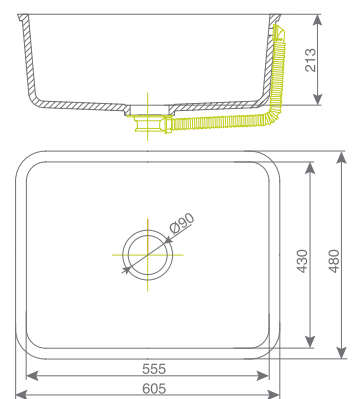

- pituus: 495 mm
- leveys: 358 mm
- syvyys: 120 mm
- \varnothing 45 mm

Barbi

sisämitat

- pituus: 634 mm
- leveys: 386 mm
- syvyys: 138 mm
- ø 45 mm

Bea

sisämitat

- pituus: 720 mm
- leveys: 368 mm
- syvyys: 165 mm
- ø 45 mm

Keittiöaltaat

Nelikulmaisia altaita saatavilla myös käsityönä mittojen mukaan, edellyttäen mittapiirroksen.

Nada

sisämitat

- pituus: 698 mm
- leveys: 438 mm
- syvyys: 233 mm
- \varnothing 90 mm

Karmen

sisämitat

- pituus: 775 mm
- leveys: 480 mm
- syvyys: 254 mm
- \varnothing 90 mm

Sabina

sisämitat

- pituus: 810 mm
- leveys: 430 mm
- syvyys: 230 mm
- ø 90 mm

Clea

sisämitat

- pituus: 555 mm
- leveys: 430 mm
- syvyys: 213 mm
- ø 90 mm

Mia

sisämitat

- pituus: 370 mm
- leveys: 370 mm
- syvyys: 180 mm
- ø 90 mm

Diana

sisämitat

- pituus: 490 mm
- leveys: 360 mm
- syvyys: 180 mm
- ø 90 mm

Pia

sisämitat