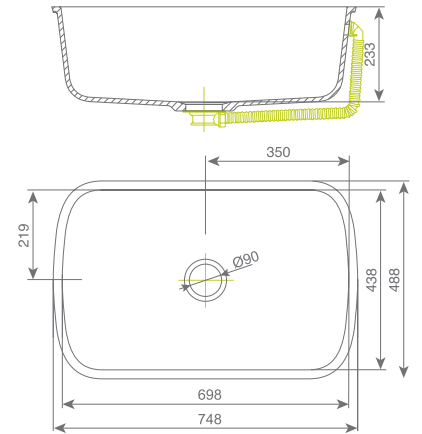

- pituus: 407 mm
- leveys: 272 mm
- syvyys: 97 mm
- \varnothing 45 mm

Rondo

sisämitat

- leveys: 432 mm
- syvyys: 121 mm
- \varnothing 45 mm

Meta

sisämitat

- leveys: 390 mm
- syvyys: 155 mm
- \varnothing 45 mm

- pituus: 495 mm
- leveys: 358 mm
- syvyys: 120 mm
- \varnothing 45 mm

Barbi

sisämitat

- pituus: 634 mm
- leveys: 386 mm
- syvyys: 138 mm
- ø 45 mm

Bea

sisämitat

- pituus: 720 mm
- leveys: 368 mm
- syvyys: 165 mm
- ø 45 mm

Keittiöaltaat

Nelikulmaisia altaita saatavilla myös käsityönä mittojen mukaan, edellyttäen mittapiirroksen.

Nada

sisämitat

- pituus: 698 mm
- leveys: 438 mm
- syvyys: 233 mm
- \varnothing 90 mm

Karmen

sisämitat

- pituus: 775 mm
- leveys: 480 mm
- syvyys: 254 mm
- \varnothing 90 mm

Sabina

sisämitat

- pituus: 810 mm
- leveys: 430 mm
- syvyys: 230 mm
- ø 90 mm

Clea

sisämitat

- pituus: 555 mm
- leveys: 430 mm
- syvyys: 213 mm
- ø 90 mm