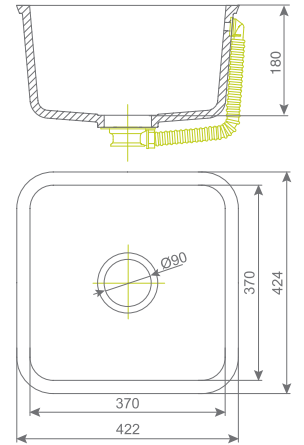

- pituus: 495 mm
- leveys: 358 mm
- syvyys: 120 mm
- \varnothing 45 mm

Barbi

sisämitat

- pituus: 634 mm
- leveys: 386 mm
- syvyys: 138 mm
- ø 45 mm

Bea

sisämitat

- pituus: 720 mm
- leveys: 368 mm
- syvyys: 165 mm
- ø 45 mm

Keittiöaltaat

Nelikulmaisia altaita saatavilla myös käsityönä mittojen mukaan, edellyttäen mittapiirroksen.

Nada

sisämitat

- pituus: 698 mm
- leveys: 438 mm
- syvyys: 233 mm
- \varnothing 90 mm

Karmen

sisämitat

- pituus: 775 mm
- leveys: 480 mm
- syvyys: 254 mm
- \varnothing 90 mm

Sabina

sisämitat

- pituus: 810 mm
- leveys: 430 mm
- syvyys: 230 mm
- ø 90 mm

Clea

sisämitat

- pituus: 555 mm
- leveys: 430 mm
- syvyys: 213 mm
- ø 90 mm

Mia

sisämitat

- pituus: 370 mm
- leveys: 370 mm
- syvyys: 180 mm
- ø 90 mm

Diana

sisämitat

- pituus: 490 mm
- leveys: 360 mm
- syvyys: 180 mm
- ø 90 mm

Pia

sisämitat