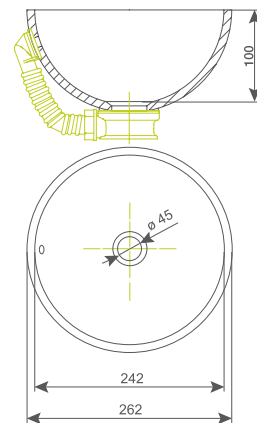

- pituus: 407 mm
- leveys: 272 mm
- syvyys: 97 mm
- \varnothing 45 mm

Rondo

sisämitat

- leveys: 432 mm
- syvyys: 121 mm
- \varnothing 45 mm

Meta

sisämitat

- leveys: 390 mm
- syvyys: 155 mm
- \varnothing 45 mm

Keri

sisämitat

- leveys: 343 mm
- syvyys: 115 mm
- \varnothing 45 mm

Jana

sisämitat

- leveys: 242 mm
- syvyys: 100 mm
- \varnothing 45 mm

Ajda

sisämitat

- pituus: 495 mm
- leveys: 358 mm
- syvyys: 120 mm
- \varnothing 45 mm

Barbi

sisämitat

- pituus: 634 mm
- leveys: 386 mm
- syvyys: 138 mm
- ø 45 mm

Bea

sisämitat

- pituus: 720 mm
- leveys: 368 mm
- syvyys: 165 mm
- ø 45 mm

- pituus: 775 mm
- leveys: 480 mm
- syvyys: 254 mm
- \varnothing 90 mm

Sabina

sisämitat

- pituus: 810 mm
- leveys: 430 mm
- syvyys: 230 mm
- ø 90 mm

Clea

sisämitat

- pituus: 555 mm
- leveys: 430 mm
- syvyys: 213 mm
- ø 90 mm