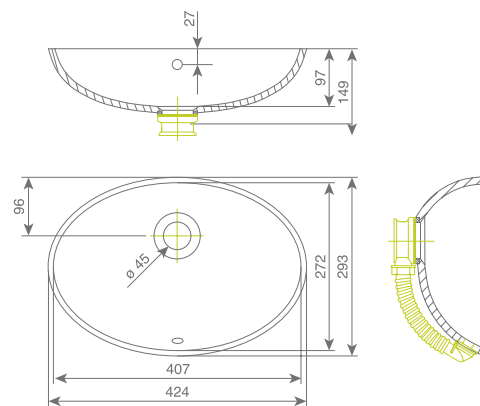

- pituus: 485 mm
- leveys: 382 mm
- syvyys: 145 mm
- \varnothing 45 mm

Petra

sisämitat

- pituus: 485 mm
- leveys: 415 mm
- syvyys: 140 mm
- $\varnothing 45$ mm

Tru

sisämitat

- pituus: 390 mm
- leveys: 355 mm
- syvyys: 165 mm
- $\varnothing 45$ mm

Maja

sisämitat

- pituus: 481 mm
- leveys: 351 mm
- syvyys: 125 mm
- $\varnothing 45$ mm

Iva

sisämitat

- pituus: 500 mm
- leveys: 383 mm
- syvyys: 124 mm
- $\varnothing 45$ mm

Ana

sisämitat

- pituus: 407 mm
- leveys: 272 mm
- syvyys: 97 mm
- \varnothing 45 mm

Rondo

sisämitat

- leveys: 432 mm
- syvyys: 121 mm
- \varnothing 45 mm

Meta

sisämitat

- leveys: 390 mm
- syvyys: 155 mm
- \varnothing 45 mm

- pituus: 775 mm
- leveys: 480 mm
- syvyys: 254 mm
- \varnothing 90 mm

Sabina

sisämitat

- pituus: 810 mm
- leveys: 430 mm
- syvyys: 230 mm
- ø 90 mm

Clea

sisämitat

- pituus: 555 mm
- leveys: 430 mm
- syvyys: 213 mm
- ø 90 mm