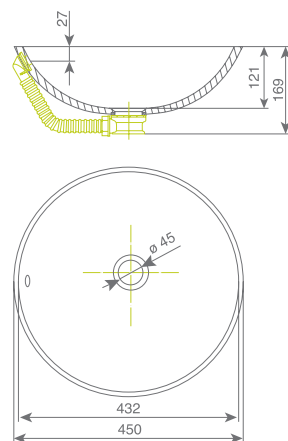

- pituus: 485 mm
- leveys: 382 mm
- syvyys: 145 mm
- \varnothing 45 mm

Petra

sisämitat

- pituus: 485 mm
- leveys: 415 mm
- syvyys: 140 mm
- $\varnothing 45$ mm

Tru

sisämitat

- pituus: 390 mm
- leveys: 355 mm
- syvyys: 165 mm
- $\varnothing 45$ mm

Maja

sisämitat

- pituus: 481 mm
- leveys: 351 mm
- syvyys: 125 mm
- $\varnothing 45$ mm

Iva

sisämitat

- pituus: 500 mm
- leveys: 383 mm
- syvyys: 124 mm
- $\varnothing 45$ mm

Ana

sisämitat

- pituus: 407 mm
- leveys: 272 mm
- syvyys: 97 mm
- \varnothing 45 mm

Rondo

sisämitat

- leveys: 432 mm
- syvyys: 121 mm
- \varnothing 45 mm

Meta

sisämitat

- leveys: 390 mm
- syvyys: 155 mm
- \varnothing 45 mm

- pituus: 495 mm
- leveys: 358 mm
- syvyys: 120 mm
- \varnothing 45 mm

Barbi

sisämitat

- pituus: 634 mm
- leveys: 386 mm
- syvyys: 138 mm
- ø 45 mm

Bea

sisämitat

- pituus: 720 mm
- leveys: 368 mm
- syvyys: 165 mm
- ø 45 mm