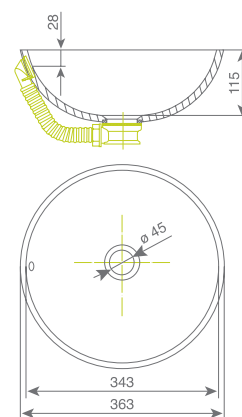

Maja

sisämitat

- pituus: 481 mm
- leveys: 351 mm
- syvyys: 125 mm
- $\varnothing 45$ mm

Iva

sisämitat

- pituus: 500 mm
- leveys: 383 mm
- syvyys: 124 mm
- $\varnothing 45$ mm

Ana

sisämitat

- pituus: 407 mm
- leveys: 272 mm
- syvyys: 97 mm
- \varnothing 45 mm

Rondo

sisämitat

- leveys: 432 mm
- syvyys: 121 mm
- \varnothing 45 mm

Meta

sisämitat

- leveys: 390 mm
- syvyys: 155 mm
- \varnothing 45 mm

Keri

sisämitat

- leveys: 343 mm
- syvyys: 115 mm
- \varnothing 45 mm

Jana

sisämitat

- leveys: 242 mm
- syvyys: 100 mm
- \varnothing 45 mm

Ajda

sisämitat

- pituus: 495 mm
- leveys: 358 mm
- syvyys: 120 mm
- \varnothing 45 mm

Barbi

sisämitat

- pituus: 634 mm
- leveys: 386 mm
- syvyys: 138 mm
- ø 45 mm

Bea

sisämitat

- pituus: 720 mm
- leveys: 368 mm
- syvyys: 165 mm
- ø 45 mm