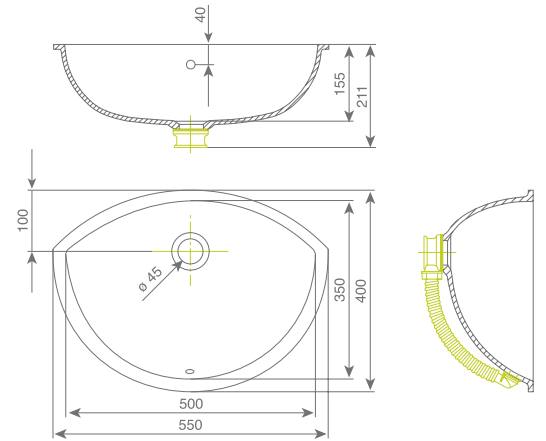

kerrock[®]
by KOLPA

Pesualtaat ja keittiöaltaat

Pesualtaat

Silvia

sisämitat

- pituus: 500 mm
- leveys: 350 mm
- syvyys: 155 mm
- \varnothing 45 mm

Tina

sisämitat

- pituus: 485 mm
- leveys: 382 mm
- syvyys: 145 mm
- \varnothing 45 mm

Petra

sisämitat

- pituus: 485 mm
- leveys: 415 mm
- syvyys: 140 mm
- $\varnothing 45$ mm

Tru

sisämitat

- pituus: 390 mm
- leveys: 355 mm
- syvyys: 165 mm
- $\varnothing 45$ mm

Maja

sisämitat

- pituus: 481 mm
- leveys: 351 mm
- syvyys: 125 mm
- $\varnothing 45$ mm

Iva

sisämitat

- pituus: 500 mm
- leveys: 383 mm
- syvyys: 124 mm
- $\varnothing 45$ mm

Ana

sisämitat

- pituus: 407 mm
- leveys: 272 mm
- syvyys: 97 mm
- \varnothing 45 mm

Rondo

sisämitat

- leveys: 432 mm
- syvyys: 121 mm
- \varnothing 45 mm

Meta

sisämitat

- leveys: 390 mm
- syvyys: 155 mm
- \varnothing 45 mm