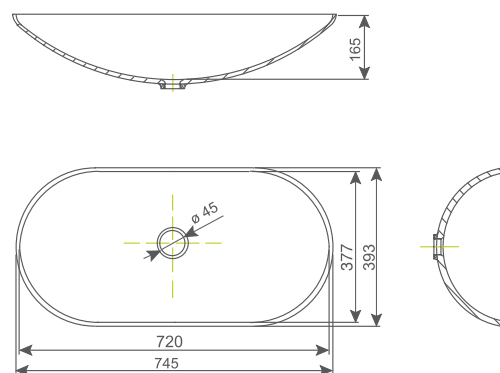

- pituus: 407 mm
- leveys: 272 mm
- syvyys: 97 mm
- \varnothing 45 mm

Rondo

sisämitat

- leveys: 432 mm
- syvyys: 121 mm
- \varnothing 45 mm

Meta

sisämitat

- leveys: 390 mm
- syvyys: 155 mm
- \varnothing 45 mm

- pituus: 495 mm
- leveys: 358 mm
- syvyys: 120 mm
- \varnothing 45 mm

Barbi

sisämitat

- pituus: 634 mm
- leveys: 386 mm
- syvyys: 138 mm
- ø 45 mm

Bea

sisämitat

- pituus: 720 mm
- leveys: 368 mm
- syvyys: 165 mm
- ø 45 mm

Keittiöaltaat

Nelikulmaisia altaita saatavilla myös käsityönä mittojen mukaan, edellyttäen mittapiirroksen.

Nada

sisämitat

- pituus: 698 mm
- leveys: 438 mm
- syvyys: 233 mm
- \varnothing 90 mm

Karmen

sisämitat

- pituus: 775 mm
- leveys: 480 mm
- syvyys: 254 mm
- \varnothing 90 mm

Sabina

sisämitat

- pituus: 810 mm
- leveys: 430 mm
- syvyys: 230 mm
- ø 90 mm

Clea

sisämitat

- pituus: 555 mm
- leveys: 430 mm
- syvyys: 213 mm
- ø 90 mm