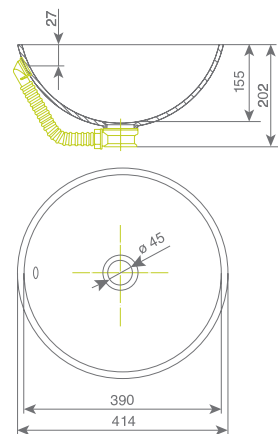

Maja

sisämitat

- pituus: 481 mm
- leveys: 351 mm
- syvyys: 125 mm
- $\varnothing 45$ mm

Iva

sisämitat

- pituus: 500 mm
- leveys: 383 mm
- syvyys: 124 mm
- $\varnothing 45$ mm

Ana

sisämitat

- pituus: 407 mm
- leveys: 272 mm
- syvyys: 97 mm
- \varnothing 45 mm

Rondo

sisämitat

- leveys: 432 mm
- syvyys: 121 mm
- \varnothing 45 mm

Meta

sisämitat

- leveys: 390 mm
- syvyys: 155 mm
- \varnothing 45 mm

- pituus: 495 mm
- leveys: 358 mm
- syvyys: 120 mm
- \varnothing 45 mm

Barbi

sisämitat

- pituus: 634 mm
- leveys: 386 mm
- syvyys: 138 mm
- ø 45 mm

Bea

sisämitat

- pituus: 720 mm
- leveys: 368 mm
- syvyys: 165 mm
- ø 45 mm

- pituus: 775 mm
- leveys: 480 mm
- syvyys: 254 mm
- \varnothing 90 mm

Sabina

sisämitat

- pituus: 810 mm
- leveys: 430 mm
- syvyys: 230 mm
- ø 90 mm

Clea

sisämitat

- pituus: 555 mm
- leveys: 430 mm
- syvyys: 213 mm
- ø 90 mm