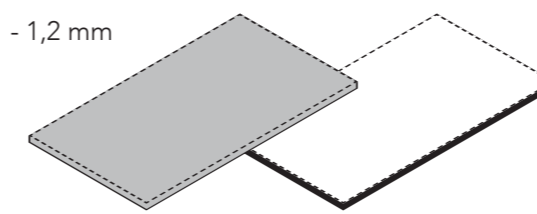

## POLARIS

Koot / Sizes:  
3050x1300 mm  
4200x1300 mm

Paksuudet / Thicknesses:  
0,9 - 1 - 1,2 - 10 - 12 mm

Pinta / Finish:  
Polaris

-  Sormenjälkiä hylkivä  
Anti-fingerprint
-  Naarmunkestävä  
Scratch resistant
-  Kuumuutta kestävä  
Heat resistant
-  Iskunkestävä  
Shock resistant

### Paksuudet / Thicknesses

0,9 mm

Standard  
Ruskea sisus  
Phenolic core

BK  
Musta sisus  
Black core

1 - 1,2 mm

Full-Colour  
Väriäinen sisus  
Coloured core

BK  
Musta sisus  
Black core

10 - 12 mm