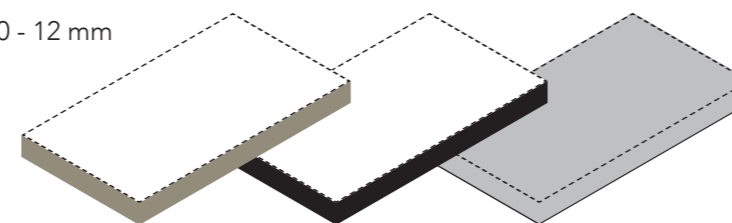

## POLARIS

Koot / Sizes:  
3050x1300 mm  
4200x1300 mm

Paksuudet / Thicknesses:  
0,9 - 1 - 1,2 - 10 - 12 mm

Pinta / Finish:  
Polaris

-  Sormenjälkiä hylkivä  
Anti-fingerprint
-  Naarmunkestävä  
Scratch resistant
-  Kuumuutta kestävä  
Heat resistant
-  Iskunkestävä  
Shock resistant

### Paksuudet / Thicknesses

0,9 mm

Standard  
Ruskea sisus  
Phenolic core

BK  
Musta sisus  
Black core

1 - 1,2 mm

Full-Colour  
Väriäinen sisus  
Coloured core

BK  
Musta sisus  
Black core

10 - 12 mm