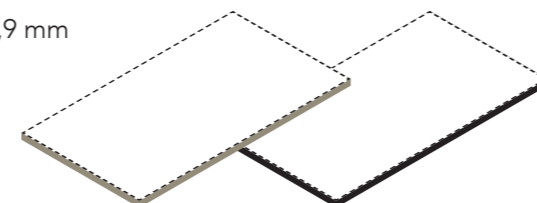

## POLARIS

Koot / Sizes:  
3050x1300 mm  
4200x1300 mm

Paksuudet / Thicknesses:  
0,9 - 1 - 1,2 - 10 - 12 mm

Pinta / Finish:  
Polaris

-  Sormenjälkiä hylkivä  
Anti-fingerprint
-  Naarmunkestävä  
Scratch resistant
-  Kuumuutta kestävä  
Heat resistant
-  Iskunkestävä  
Shock resistant

### Paksuudet / Thicknesses

0,9 mm

Standard  
Ruskea sisus  
Phenolic core

BK  
Musta sisus  
Black core

1 - 1,2 mm

Full-Colour  
Väriäinen sisus  
Coloured core

BK  
Musta sisus  
Black core

10 - 12 mm